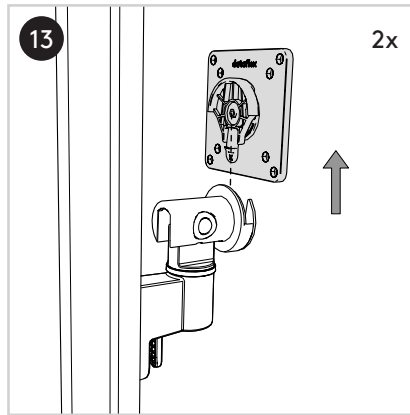

T +31 180 530 751  
info@dataflex-int.com  
www.dataflex-int.com

645 mm  
(25,3")

+25°/-25°

+90°/-90°

530 mm  
(20,8")

760 mm  
(29,9")

75 x 75/100 x 100

3x 9 kg  
(19,8 lb)

21" - 32"

Parts/Onderdelen/Teile/Pièces/Parti/Partes

|             |             |              |             |             |                      |                  |                  |
|-------------|-------------|--------------|-------------|-------------|----------------------|------------------|------------------|
| a<br><br>1x | b<br><br>1x | c<br><br>1x  | d<br><br>6x | e<br><br>4x | f<br><br>4x          | g<br><br>4x      | h<br><br>4x      |
| i<br><br>2x | j<br><br>2x | k<br><br>24x | l<br><br>8x | m<br><br>5x | t1<br><br>3 & 4mm 1x | t2<br><br>5mm 1x | t3<br><br>6mm 1x |