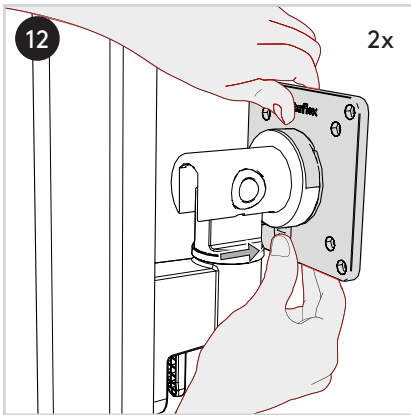

T +31 180 530 751  
info@dataflex-int.com  
www.dataflex-int.com

645 mm  
(25,3")

+25°/-25°

+90°/-90°

530 mm  
(20,8")

760 mm  
(29,9")

75 x 75/100 x 100

3x 9 kg  
(19,8 lb)

21" - 32"

Parts/Onderdelen/Teile/Pièces/Parti/Partes

|             |             |              |             |             |                      |                  |                  |
|-------------|-------------|--------------|-------------|-------------|----------------------|------------------|------------------|
| a<br><br>1x | b<br><br>1x | c<br><br>1x  | d<br><br>6x | e<br><br>4x | f<br><br>4x          | g<br><br>4x      | h<br><br>4x      |
| i<br><br>2x | j<br><br>2x | k<br><br>24x | l<br><br>8x | m<br><br>5x | t1<br><br>3 & 4mm 1x | t2<br><br>5mm 1x | t3<br><br>6mm 1x |