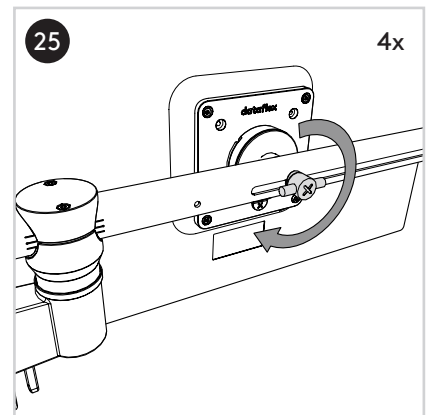

T +31 180 530 751  
info@dataflex-int.com  
www.dataflex-int.com

645 mm  
(25,3")

+25°/-25°

+90°/-90°

530 mm  
(20,8")

760 mm  
(29,9")

75 x 75/100 x 100

3x 9 kg  
(19,8 lb)

21" - 32"

Parts/Onderdelen/Teile/Pièces/Parti/Partes

|             |             |              |             |             |                      |                  |                  |
|-------------|-------------|--------------|-------------|-------------|----------------------|------------------|------------------|
| a<br><br>1x | b<br><br>1x | c<br><br>1x  | d<br><br>6x | e<br><br>4x | f<br><br>4x          | g<br><br>4x      | h<br><br>4x      |
| i<br><br>2x | j<br><br>2x | k<br><br>24x | l<br><br>8x | m<br><br>5x | t1<br><br>3 & 4mm 1x | t2<br><br>5mm 1x | t3<br><br>6mm 1x |