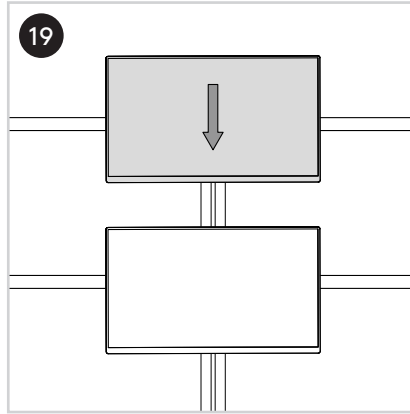

T +31 180 530 751  
info@dataflex-int.com  
www.dataflex-int.com

645 mm  
(25,3")

+25°/-25°

+90°/-90°

530 mm  
(20,8")

760 mm  
(29,9")

75 x 75/100 x 100

3x 9 kg  
(19,8 lb)

21" - 32"

Parts/Onderdelen/Teile/Pièces/Parti/Partes

|             |             |              |             |             |                      |                  |                  |
|-------------|-------------|--------------|-------------|-------------|----------------------|------------------|------------------|
| a<br><br>1x | b<br><br>1x | c<br><br>1x  | d<br><br>6x | e<br><br>4x | f<br><br>4x          | g<br><br>4x      | h<br><br>4x      |
| i<br><br>2x | j<br><br>2x | k<br><br>24x | l<br><br>8x | m<br><br>5x | t1<br><br>3 & 4mm 1x | t2<br><br>5mm 1x | t3<br><br>6mm 1x |