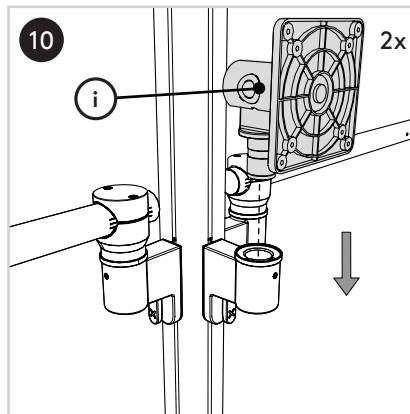

T +31 180 530 751  
info@dataflex-int.com  
www.dataflex-int.com

645 mm  
(25,3")

+25°/-25°

+90°/-90°

530 mm  
(20,8")

760 mm  
(29,9")

75 x 75/100 x 100

3x 9 kg  
(19,8 lb)

21" - 32"

Parts/Onderdelen/Teile/Pièces/Parti/Partes

|             |             |              |             |             |                      |                  |                  |
|-------------|-------------|--------------|-------------|-------------|----------------------|------------------|------------------|
| a<br><br>1x | b<br><br>1x | c<br><br>1x  | d<br><br>6x | e<br><br>4x | f<br><br>4x          | g<br><br>4x      | h<br><br>4x      |
| i<br><br>2x | j<br><br>2x | k<br><br>24x | l<br><br>8x | m<br><br>5x | t1<br><br>3 & 4mm 1x | t2<br><br>5mm 1x | t3<br><br>6mm 1x |