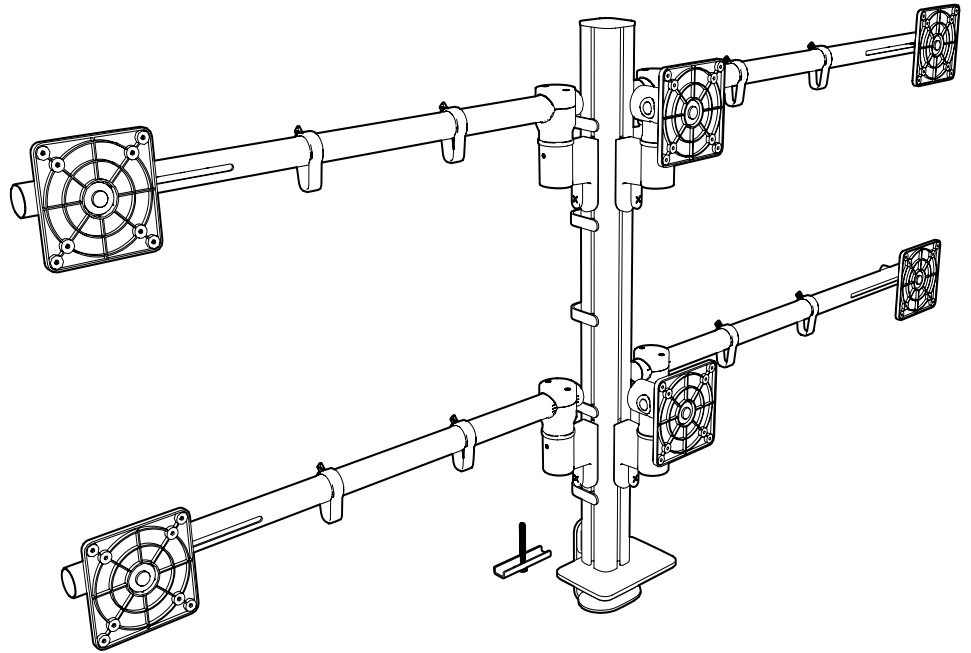

48.260 48.263

v1.1

Installation manual/Installatie handleiding
Installations-handbuch/Manuel d'installation
Manuale d'installazione/Manual de instalación
Copyright ©2026 - Dataflex International BV

T +31 180 530 751
info@dataflex-int.com
www.dataflex-int.com

645 mm
(25,3")

+25°/-25°

+90°/-90°

530 mm
(20,8")

760 mm
(29,9")

75 x 75/100 x 100

3x 9 kg
(19,8 lb)

21" - 32"

Parts/Onderdelen/Teile/Pièces/Parti/Partes

a 1x	b 1x	c 1x	d 6x	e 4x	f 4x	g 4x	h 4x
i 2x	j 2x	k 24x	l 8x	m 5x	t1 3 & 4mm 1x	t2 5mm 1x	t3 6mm 1x