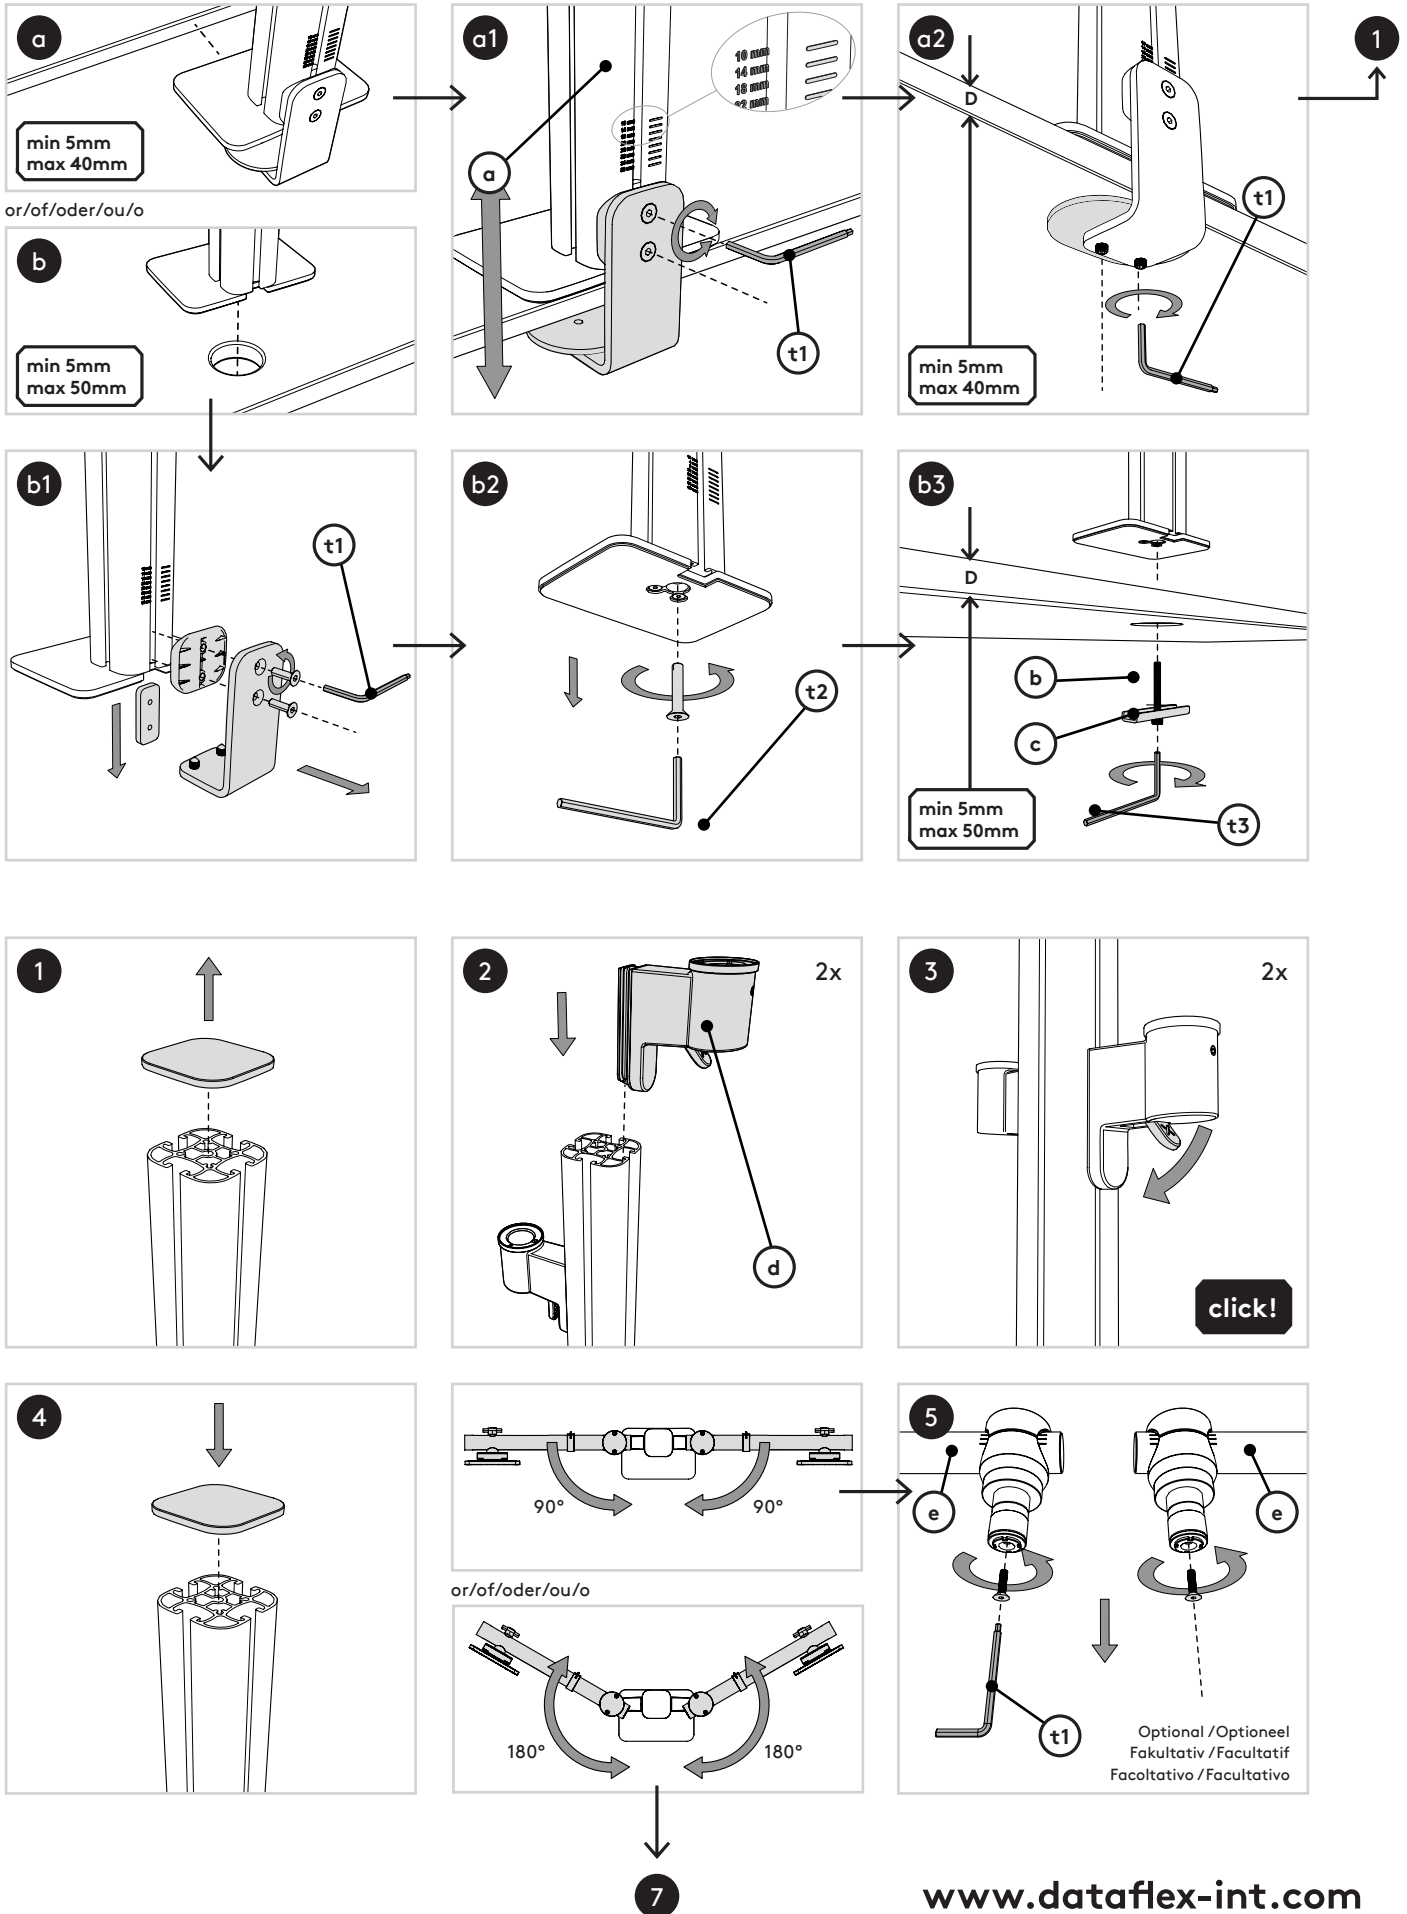

T +31 180 530 751  
info@dataflex-int.com  
www.dataflex-int.com

645 mm  
(25,3")

+25°/-25°

+90°/-90°

530 mm  
(20,8")

760 mm  
(29,9")

75 x 75/100 x 100

3x 9 kg  
(19,8 lb)

21" - 32"

Parts/Onderdelen/Teile/Pièces/Parti/Partes

|             |             |              |             |             |                      |                  |                  |
|-------------|-------------|--------------|-------------|-------------|----------------------|------------------|------------------|
| a<br><br>1x | b<br><br>1x | c<br><br>1x  | d<br><br>6x | e<br><br>4x | f<br><br>4x          | g<br><br>4x      | h<br><br>4x      |
| i<br><br>2x | j<br><br>2x | k<br><br>24x | l<br><br>8x | m<br><br>5x | t1<br><br>3 & 4mm 1x | t2<br><br>5mm 1x | t3<br><br>6mm 1x |