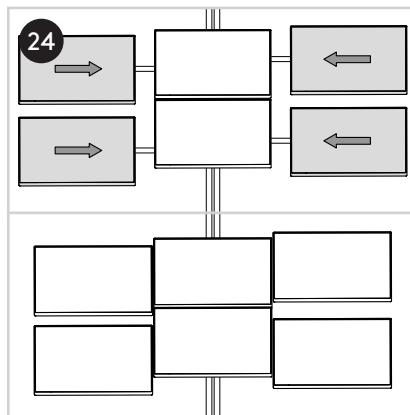

T +31 180 530 751  
info@dataflex-int.com  
www.dataflex-int.com

645 mm  
(25,3")

+25°/-25°

+90°/-90°

530 mm  
(20,8")

760 mm  
(29,9")

75 x 75/100 x 100

3x 9 kg  
(19,8 lb)

21" - 32"

Parts/Onderdelen/Teile/Pièces/Parti/Partes

|             |             |              |             |             |                      |                  |                  |
|-------------|-------------|--------------|-------------|-------------|----------------------|------------------|------------------|
| a<br><br>1x | b<br><br>1x | c<br><br>1x  | d<br><br>6x | e<br><br>4x | f<br><br>4x          | g<br><br>4x      | h<br><br>4x      |
| i<br><br>2x | j<br><br>2x | k<br><br>24x | l<br><br>8x | m<br><br>5x | t1<br><br>3 & 4mm 1x | t2<br><br>5mm 1x | t3<br><br>6mm 1x |