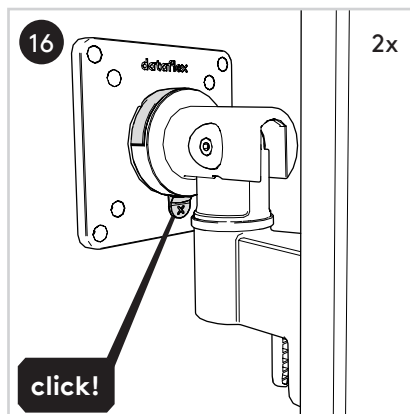

T +31 180 530 751  
info@dataflex-int.com  
www.dataflex-int.com

645 mm  
(25,3")

+25°/-25°

+90°/-90°

530 mm  
(20,8")

760 mm  
(29,9")

75 x 75/100 x 100

3x 9 kg  
(19,8 lb)

21" - 32"

Parts/Onderdelen/Teile/Pièces/Parti/Partes

|             |             |              |             |             |                      |                  |                  |
|-------------|-------------|--------------|-------------|-------------|----------------------|------------------|------------------|
| a<br><br>1x | b<br><br>1x | c<br><br>1x  | d<br><br>6x | e<br><br>4x | f<br><br>4x          | g<br><br>4x      | h<br><br>4x      |
| i<br><br>2x | j<br><br>2x | k<br><br>24x | l<br><br>8x | m<br><br>5x | t1<br><br>3 & 4mm 1x | t2<br><br>5mm 1x | t3<br><br>6mm 1x |