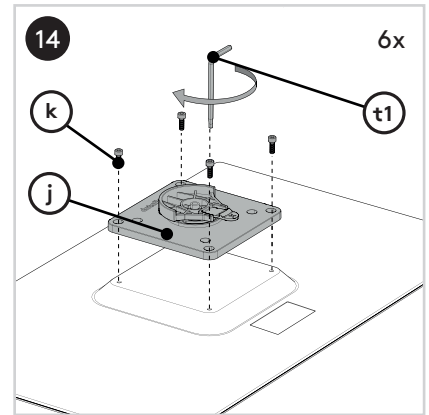

T +31 180 530 751  
info@dataflex-int.com  
www.dataflex-int.com

645 mm  
(25,3")

+25°/-25°

+90°/-90°

530 mm  
(20,8")

760 mm  
(29,9")

75 x 75/100 x 100

3x 9 kg  
(19,8 lb)

21" - 32"

Parts/Onderdelen/Teile/Pièces/Parti/Partes

|             |             |              |             |             |                      |                  |                  |
|-------------|-------------|--------------|-------------|-------------|----------------------|------------------|------------------|
| a<br><br>1x | b<br><br>1x | c<br><br>1x  | d<br><br>6x | e<br><br>4x | f<br><br>4x          | g<br><br>4x      | h<br><br>4x      |
| i<br><br>2x | j<br><br>2x | k<br><br>24x | l<br><br>8x | m<br><br>5x | t1<br><br>3 & 4mm 1x | t2<br><br>5mm 1x | t3<br><br>6mm 1x |