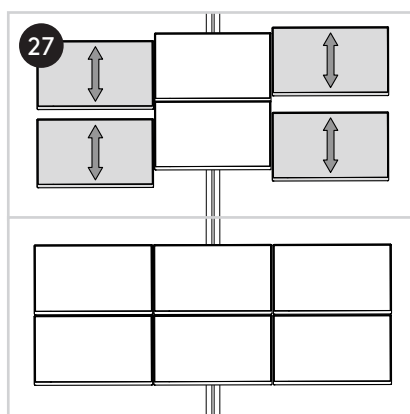

T +31 180 530 751  
info@dataflex-int.com  
www.dataflex-int.com

645 mm  
(25,3")

+25°/-25°

+90°/-90°

530 mm  
(20,8")

760 mm  
(29,9")

75 x 75/100 x 100

3x 9 kg  
(19,8 lb)

21" - 32"

Parts/Onderdelen/Teile/Pièces/Parti/Partes

|             |             |              |             |             |                      |                  |                  |
|-------------|-------------|--------------|-------------|-------------|----------------------|------------------|------------------|
| a<br><br>1x | b<br><br>1x | c<br><br>1x  | d<br><br>6x | e<br><br>4x | f<br><br>4x          | g<br><br>4x      | h<br><br>4x      |
| i<br><br>2x | j<br><br>2x | k<br><br>24x | l<br><br>8x | m<br><br>5x | t1<br><br>3 & 4mm 1x | t2<br><br>5mm 1x | t3<br><br>6mm 1x |