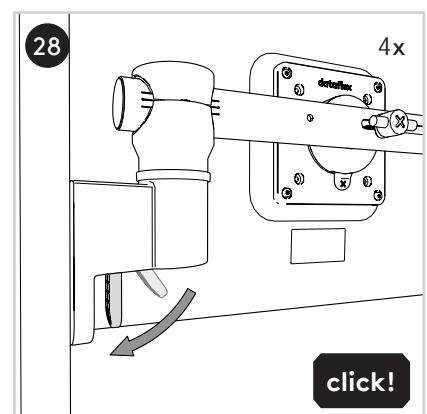

T +31 180 530 751  
info@dataflex-int.com  
www.dataflex-int.com

645 mm  
(25,3")

+25°/-25°

+90°/-90°

530 mm  
(20,8")

760 mm  
(29,9")

75 x 75/100 x 100

3x 9 kg  
(19,8 lb)

21" - 32"

Parts/Onderdelen/Teile/Pièces/Parti/Partes

|             |             |              |             |             |                      |                  |                  |
|-------------|-------------|--------------|-------------|-------------|----------------------|------------------|------------------|
| a<br><br>1x | b<br><br>1x | c<br><br>1x  | d<br><br>6x | e<br><br>4x | f<br><br>4x          | g<br><br>4x      | h<br><br>4x      |
| i<br><br>2x | j<br><br>2x | k<br><br>24x | l<br><br>8x | m<br><br>5x | t1<br><br>3 & 4mm 1x | t2<br><br>5mm 1x | t3<br><br>6mm 1x |