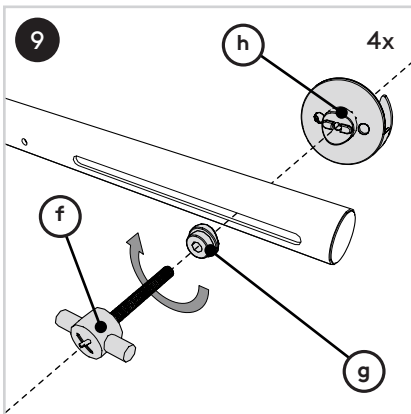

T +31 180 530 751  
info@dataflex-int.com  
www.dataflex-int.com

645 mm  
(25,3")

+25°/-25°

+90°/-90°

530 mm  
(20,8")

760 mm  
(29,9")

75 x 75/100 x 100

3x 9 kg  
(19,8 lb)

21" - 32"

Parts/Onderdelen/Teile/Pièces/Parti/Partes

|             |             |              |             |             |                      |                  |                  |
|-------------|-------------|--------------|-------------|-------------|----------------------|------------------|------------------|
| a<br><br>1x | b<br><br>1x | c<br><br>1x  | d<br><br>6x | e<br><br>4x | f<br><br>4x          | g<br><br>4x      | h<br><br>4x      |
| i<br><br>2x | j<br><br>2x | k<br><br>24x | l<br><br>8x | m<br><br>5x | t1<br><br>3 & 4mm 1x | t2<br><br>5mm 1x | t3<br><br>6mm 1x |