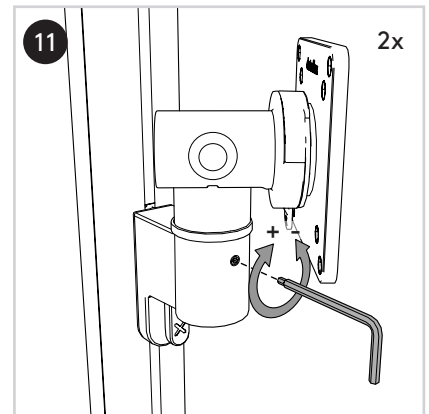

T +31 180 530 751  
info@dataflex-int.com  
www.dataflex-int.com

645 mm  
(25,3")

+25°/-25°

+90°/-90°

530 mm  
(20,8")

760 mm  
(29,9")

75 x 75/100 x 100

3x 9 kg  
(19,8 lb)

21" - 32"

Parts/Onderdelen/Teile/Pièces/Parti/Partes

|             |             |              |             |             |                      |                  |                  |
|-------------|-------------|--------------|-------------|-------------|----------------------|------------------|------------------|
| a<br><br>1x | b<br><br>1x | c<br><br>1x  | d<br><br>6x | e<br><br>4x | f<br><br>4x          | g<br><br>4x      | h<br><br>4x      |
| i<br><br>2x | j<br><br>2x | k<br><br>24x | l<br><br>8x | m<br><br>5x | t1<br><br>3 & 4mm 1x | t2<br><br>5mm 1x | t3<br><br>6mm 1x |