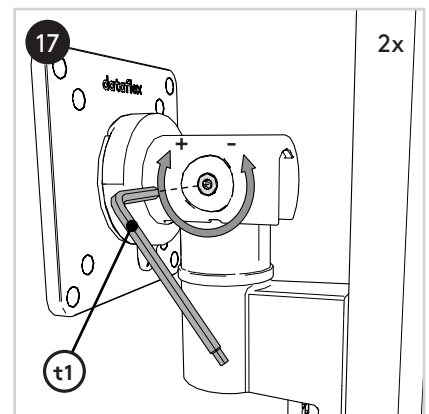

T +31 180 530 751  
info@dataflex-int.com  
www.dataflex-int.com

645 mm  
(25,3")

+25°/-25°

+90°/-90°

530 mm  
(20,8")

760 mm  
(29,9")

75 x 75/100 x 100

3x 9 kg  
(19,8 lb)

21" - 32"

Parts/Onderdelen/Teile/Pièces/Parti/Partes

|             |             |              |             |             |                      |                  |                  |
|-------------|-------------|--------------|-------------|-------------|----------------------|------------------|------------------|
| a<br><br>1x | b<br><br>1x | c<br><br>1x  | d<br><br>6x | e<br><br>4x | f<br><br>4x          | g<br><br>4x      | h<br><br>4x      |
| i<br><br>2x | j<br><br>2x | k<br><br>24x | l<br><br>8x | m<br><br>5x | t1<br><br>3 & 4mm 1x | t2<br><br>5mm 1x | t3<br><br>6mm 1x |