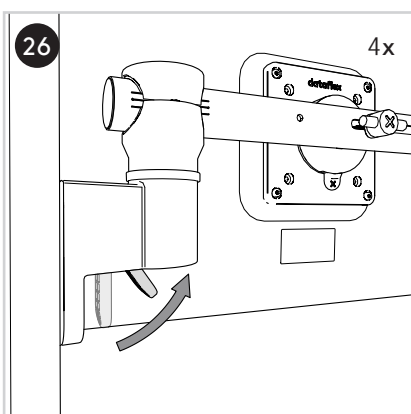

T +31 180 530 751  
info@dataflex-int.com  
www.dataflex-int.com

645 mm  
(25,3")

+25°/-25°

+90°/-90°

530 mm  
(20,8")

760 mm  
(29,9")

75 x 75/100 x 100

3x 9 kg  
(19,8 lb)

21" - 32"

Parts/Onderdelen/Teile/Pièces/Parti/Partes

|             |             |              |             |             |                      |                  |                  |
|-------------|-------------|--------------|-------------|-------------|----------------------|------------------|------------------|
| a<br><br>1x | b<br><br>1x | c<br><br>1x  | d<br><br>6x | e<br><br>4x | f<br><br>4x          | g<br><br>4x      | h<br><br>4x      |
| i<br><br>2x | j<br><br>2x | k<br><br>24x | l<br><br>8x | m<br><br>5x | t1<br><br>3 & 4mm 1x | t2<br><br>5mm 1x | t3<br><br>6mm 1x |