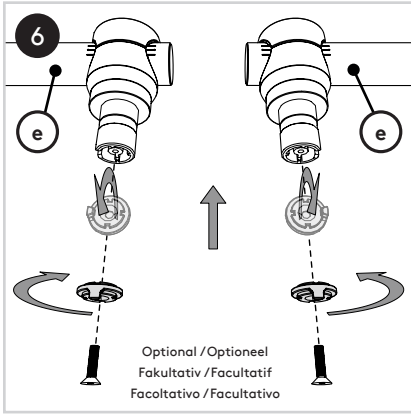

T +31 180 530 751  
info@dataflex-int.com  
www.dataflex-int.com

645 mm  
(25,3")

+25°/-25°

+90°/-90°

530 mm  
(20,8")

760 mm  
(29,9")

75 x 75/100 x 100

3x 9 kg  
(19,8 lb)

21" - 32"

Parts/Onderdelen/Teile/Pièces/Parti/Partes

|             |             |              |             |             |                      |                  |                  |
|-------------|-------------|--------------|-------------|-------------|----------------------|------------------|------------------|
| a<br><br>1x | b<br><br>1x | c<br><br>1x  | d<br><br>6x | e<br><br>4x | f<br><br>4x          | g<br><br>4x      | h<br><br>4x      |
| i<br><br>2x | j<br><br>2x | k<br><br>24x | l<br><br>8x | m<br><br>5x | t1<br><br>3 & 4mm 1x | t2<br><br>5mm 1x | t3<br><br>6mm 1x |