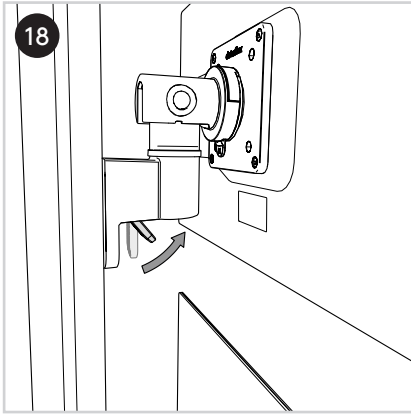

T +31 180 530 751  
info@dataflex-int.com  
www.dataflex-int.com

645 mm  
(25,3")

+25°/-25°

+90°/-90°

530 mm  
(20,8")

760 mm  
(29,9")

75 x 75/100 x 100

3x 9 kg  
(19,8 lb)

21" - 32"

Parts/Onderdelen/Teile/Pièces/Parti/Partes

|             |             |              |             |             |                      |                  |                  |
|-------------|-------------|--------------|-------------|-------------|----------------------|------------------|------------------|
| a<br><br>1x | b<br><br>1x | c<br><br>1x  | d<br><br>6x | e<br><br>4x | f<br><br>4x          | g<br><br>4x      | h<br><br>4x      |
| i<br><br>2x | j<br><br>2x | k<br><br>24x | l<br><br>8x | m<br><br>5x | t1<br><br>3 & 4mm 1x | t2<br><br>5mm 1x | t3<br><br>6mm 1x |