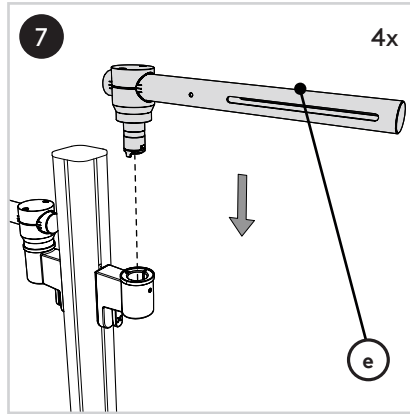

T +31 180 530 751  
info@dataflex-int.com  
www.dataflex-int.com

645 mm  
(25,3")

+25°/-25°

+90°/-90°

530 mm  
(20,8")

760 mm  
(29,9")

75 x 75/100 x 100

3x 9 kg  
(19,8 lb)

21" - 32"

Parts/Onderdelen/Teile/Pièces/Parti/Partes

|             |             |              |             |             |                      |                  |                  |
|-------------|-------------|--------------|-------------|-------------|----------------------|------------------|------------------|
| a<br><br>1x | b<br><br>1x | c<br><br>1x  | d<br><br>6x | e<br><br>4x | f<br><br>4x          | g<br><br>4x      | h<br><br>4x      |
| i<br><br>2x | j<br><br>2x | k<br><br>24x | l<br><br>8x | m<br><br>5x | t1<br><br>3 & 4mm 1x | t2<br><br>5mm 1x | t3<br><br>6mm 1x |