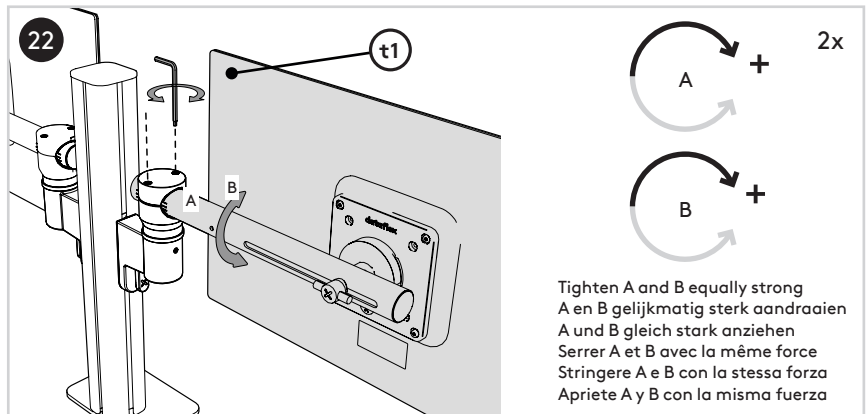

T +31 180 530 751  
info@dataflex-int.com  
www.dataflex-int.com

645 mm  
(25,3")

+25°/-25°

+90°/-90°

530 mm  
(20,8")

760 mm  
(29,9")

75 x 75/100 x 100

3x 9 kg  
(19,8 lb)

21" - 32"

Parts/Onderdelen/Teile/Pièces/Parti/Partes

|             |             |              |             |             |                      |                  |                  |
|-------------|-------------|--------------|-------------|-------------|----------------------|------------------|------------------|
| a<br><br>1x | b<br><br>1x | c<br><br>1x  | d<br><br>6x | e<br><br>4x | f<br><br>4x          | g<br><br>4x      | h<br><br>4x      |
| i<br><br>2x | j<br><br>2x | k<br><br>24x | l<br><br>8x | m<br><br>5x | t1<br><br>3 & 4mm 1x | t2<br><br>5mm 1x | t3<br><br>6mm 1x |