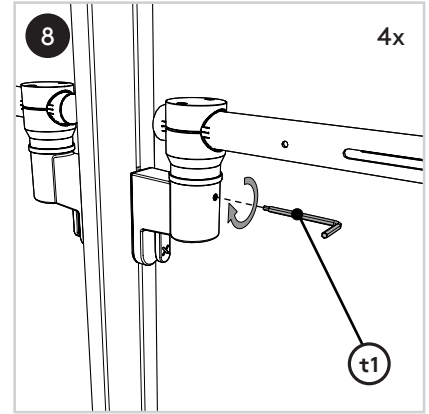

T +31 180 530 751  
info@dataflex-int.com  
www.dataflex-int.com

645 mm  
(25,3")

+25°/-25°

+90°/-90°

530 mm  
(20,8")

760 mm  
(29,9")

75 x 75/100 x 100

3x 9 kg  
(19,8 lb)

21" - 32"

Parts/Onderdelen/Teile/Pièces/Parti/Partes

|             |             |              |             |             |                      |                  |                  |
|-------------|-------------|--------------|-------------|-------------|----------------------|------------------|------------------|
| a<br><br>1x | b<br><br>1x | c<br><br>1x  | d<br><br>6x | e<br><br>4x | f<br><br>4x          | g<br><br>4x      | h<br><br>4x      |
| i<br><br>2x | j<br><br>2x | k<br><br>24x | l<br><br>8x | m<br><br>5x | t1<br><br>3 & 4mm 1x | t2<br><br>5mm 1x | t3<br><br>6mm 1x |