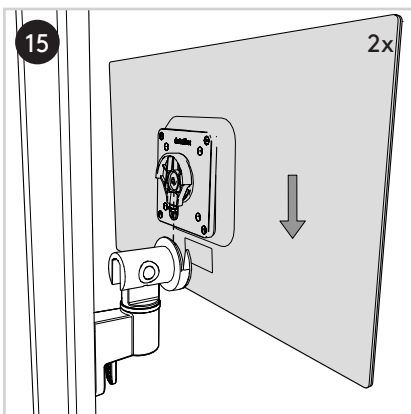

T +31 180 530 751  
info@dataflex-int.com  
www.dataflex-int.com

645 mm  
(25,3")

+25°/-25°

+90°/-90°

530 mm  
(20,8")

760 mm  
(29,9")

75 x 75/100 x 100

3x 9 kg  
(19,8 lb)

21" - 32"

Parts/Onderdelen/Teile/Pièces/Parti/Partes

|             |             |              |             |             |                      |                  |                  |
|-------------|-------------|--------------|-------------|-------------|----------------------|------------------|------------------|
| a<br><br>1x | b<br><br>1x | c<br><br>1x  | d<br><br>6x | e<br><br>4x | f<br><br>4x          | g<br><br>4x      | h<br><br>4x      |
| i<br><br>2x | j<br><br>2x | k<br><br>24x | l<br><br>8x | m<br><br>5x | t1<br><br>3 & 4mm 1x | t2<br><br>5mm 1x | t3<br><br>6mm 1x |