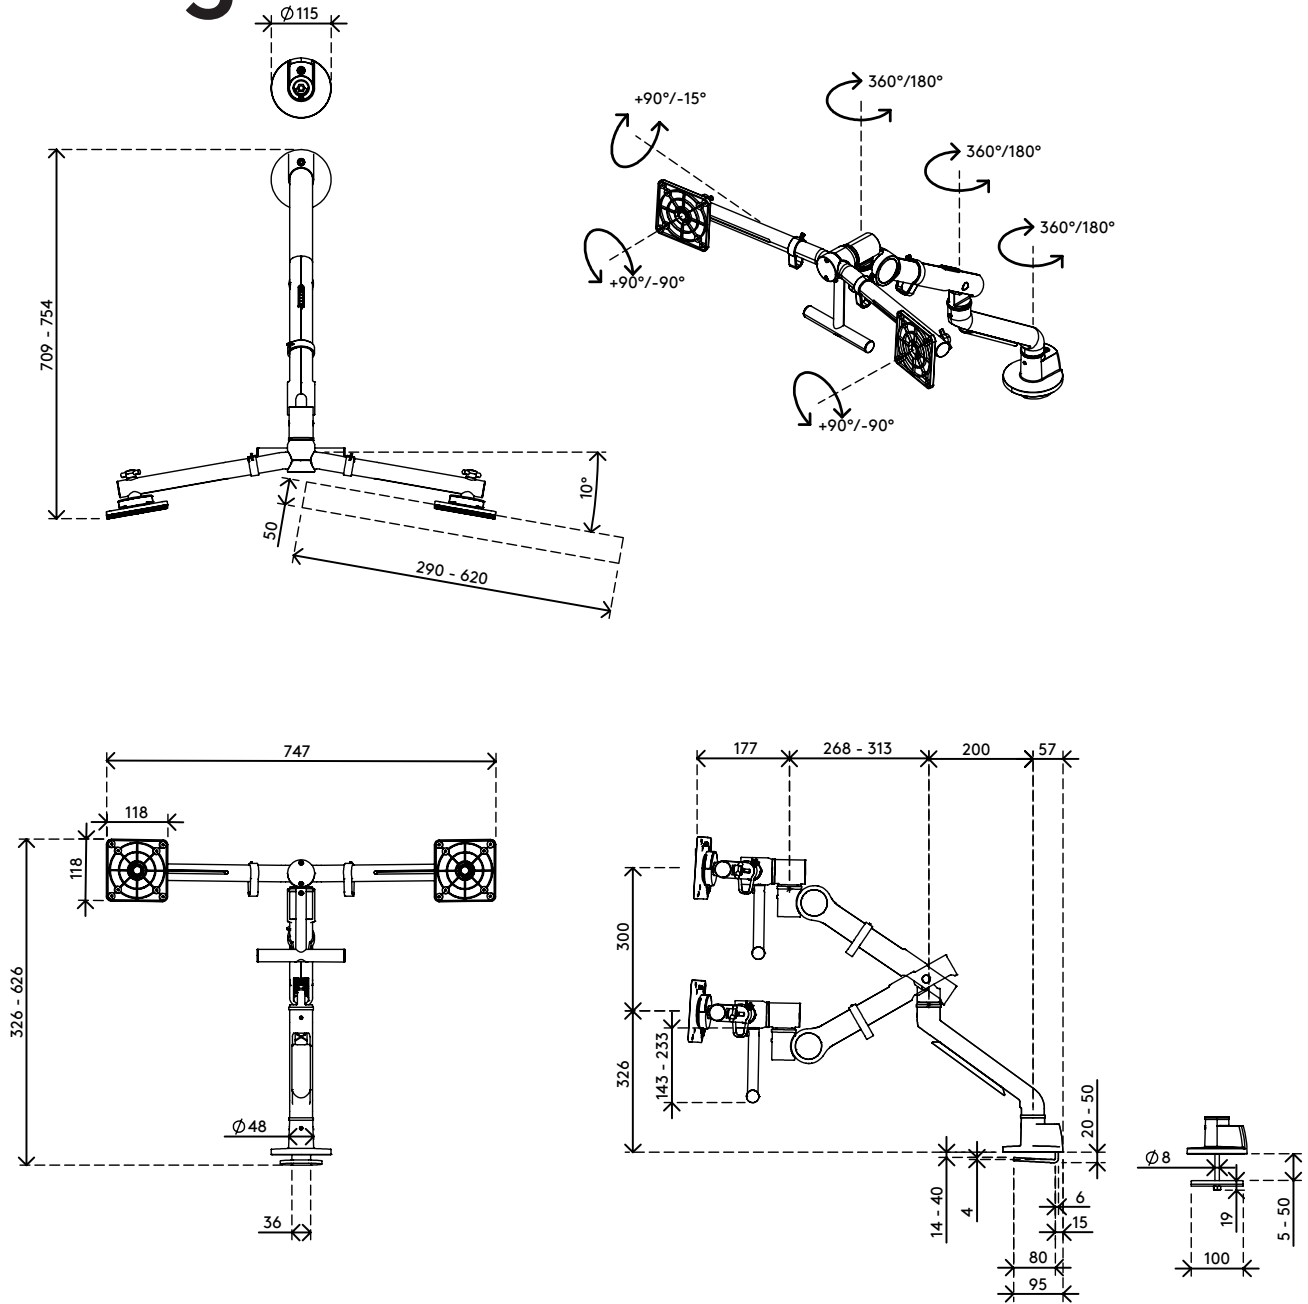

viewgo

Viewgo pro monitor arm - Schreibtisch 640 2023/08/08

48.640	775 x 395 x 140mm	1 pcs
weiß	6,35 kg	805410486402