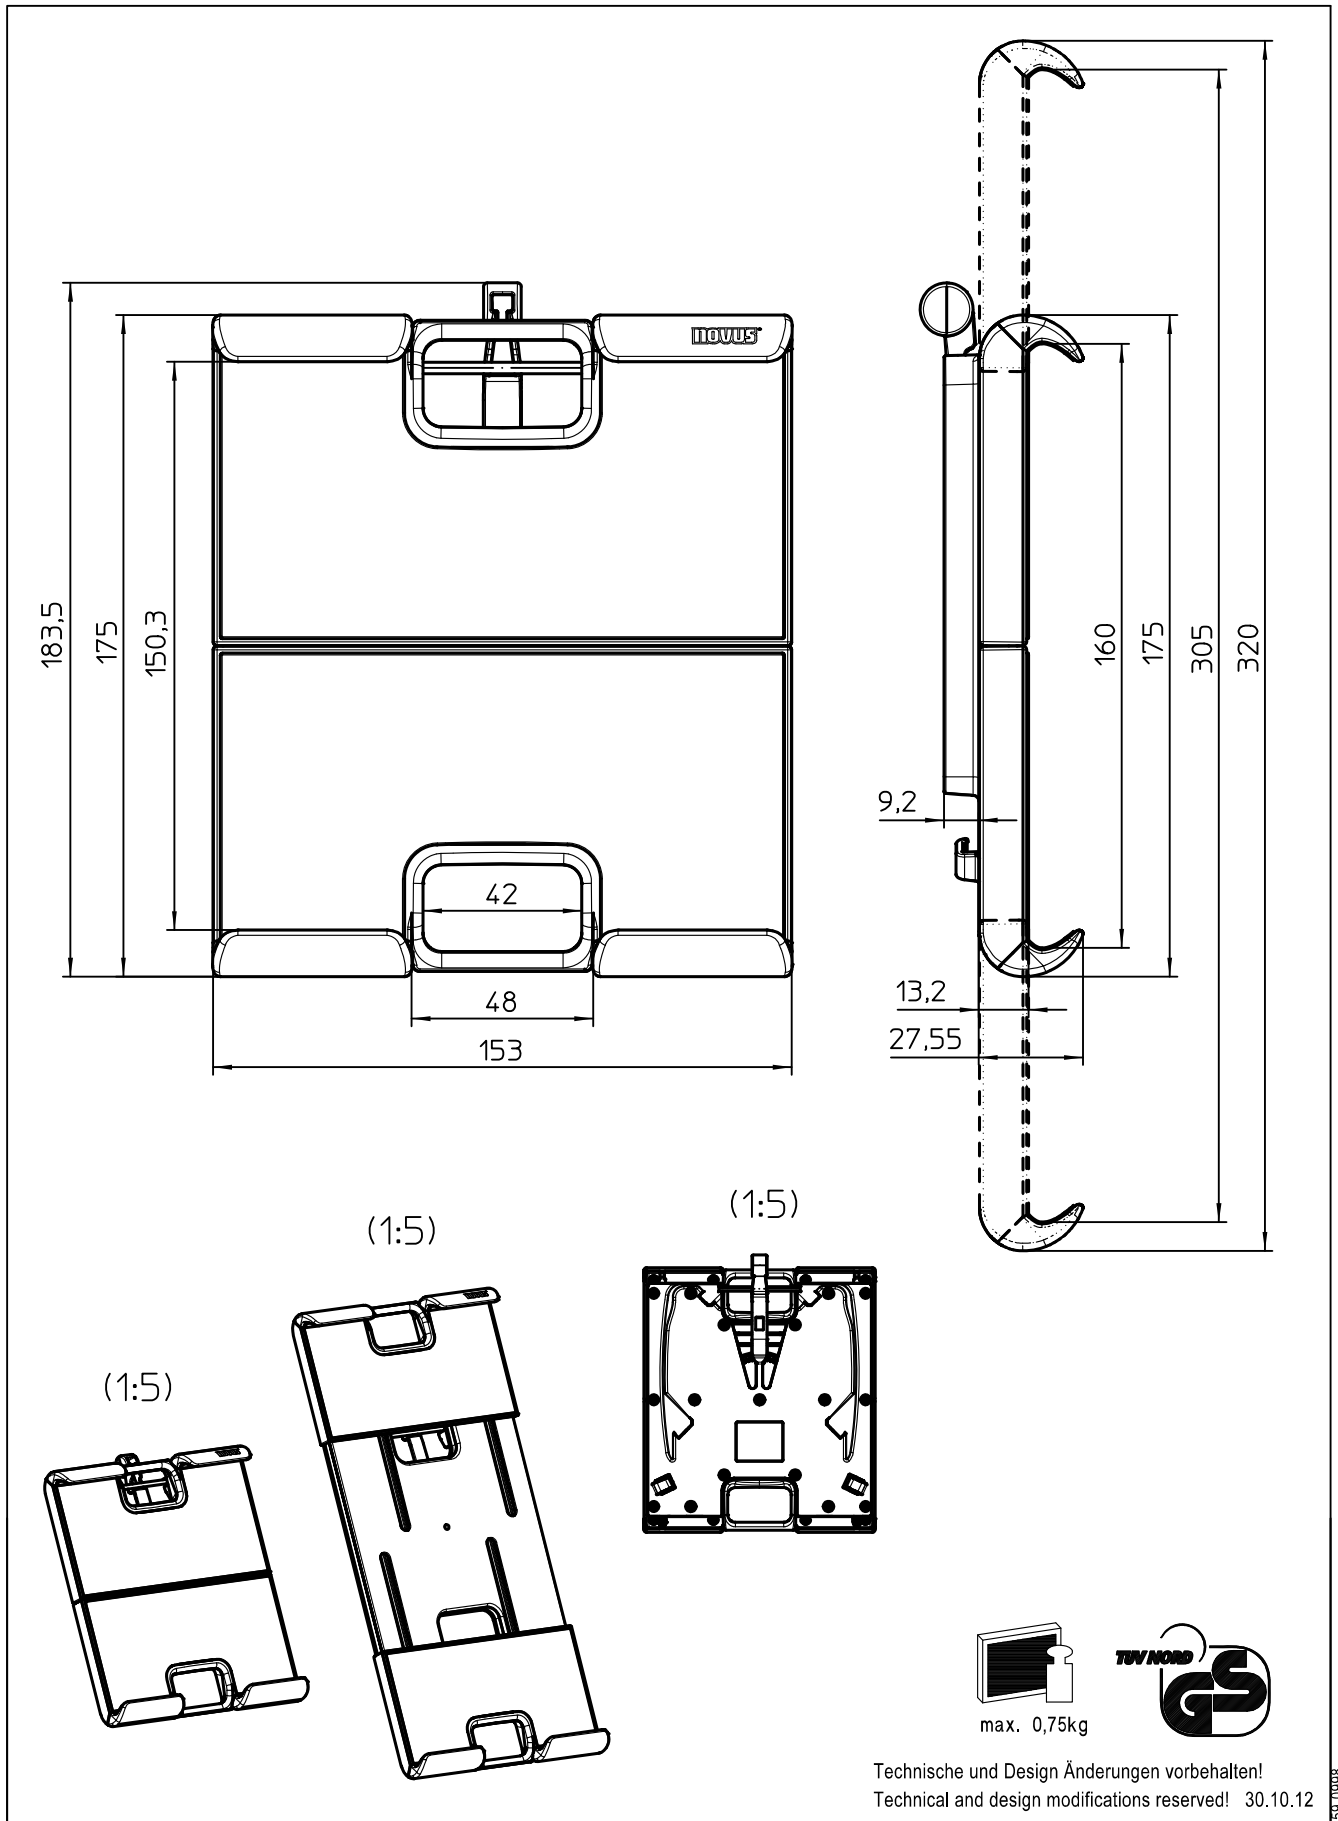

Datenblatt:
 911+3005+000
 MY tab

Technische und Design Änderungen vorbehalten!
 Technical and design modifications reserved! 30.10.12

Datenblatt:

DB 911+1009+000 fix

MY

novus

max. 6kg

75/100
STANDARD

Technische und Design Änderungen vorbehalten!
Technical and design modifications reserved! 31.01.13

859-0961

Datenblatt:
911+0019+000
MY base C

Technische und Design Änderungen vorbehalten!
Technical and design modifications reserved! 06.11.12