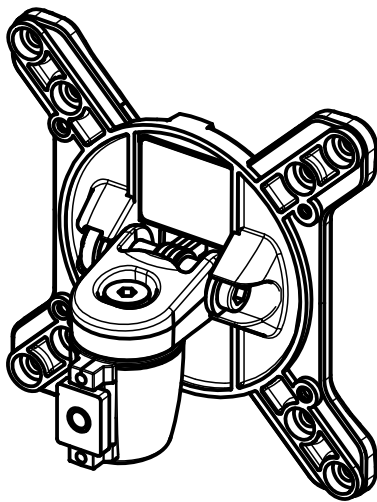

Datenblatt:
 911+3005+000
 MY tab

Technische und Design Änderungen vorbehalten!
 Technical and design modifications reserved! 30.10.12

Datenblatt:

DB 911+1009+000 fix

MY

novus

max. 6kg

75/100
STANDARD