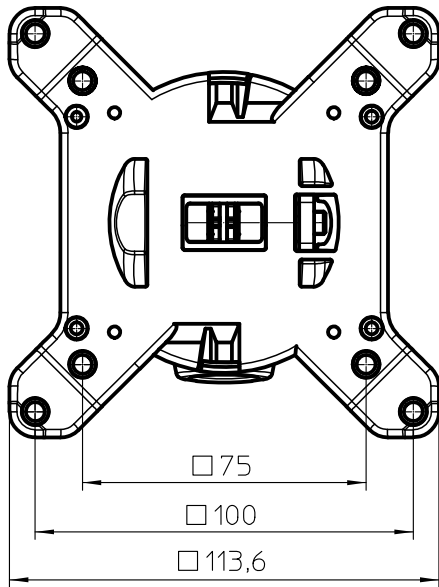

Datenblatt:
 911+3005+000
 MY tab

Technische und Design Änderungen vorbehalten!
 Technical and design modifications reserved! 30.10.12

Datenblatt:

DB 911+1009+000 fix

MY

novus

max. 6kg

75/100
STANDARD

Technische und Design Änderungen vorbehalten!
Technical and design modifications reserved! 31.01.13

859-0961

Datenblatt:
911+0019+000
MY base C

Technische und Design Änderungen vorbehalten!
Technical and design modifications reserved! 06.11.12