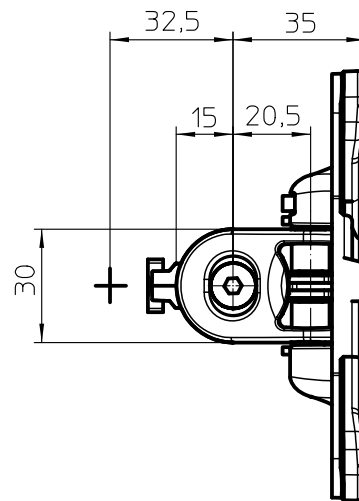

Datenblatt:
 911+3005+000
 MY tab

Technische und Design Änderungen vorbehalten!
 Technical and design modifications reserved! 30.10.12

Datenblatt:

DB 911+1009+000 fix

MY

novus

max. 6kg

75/100
STANDARD