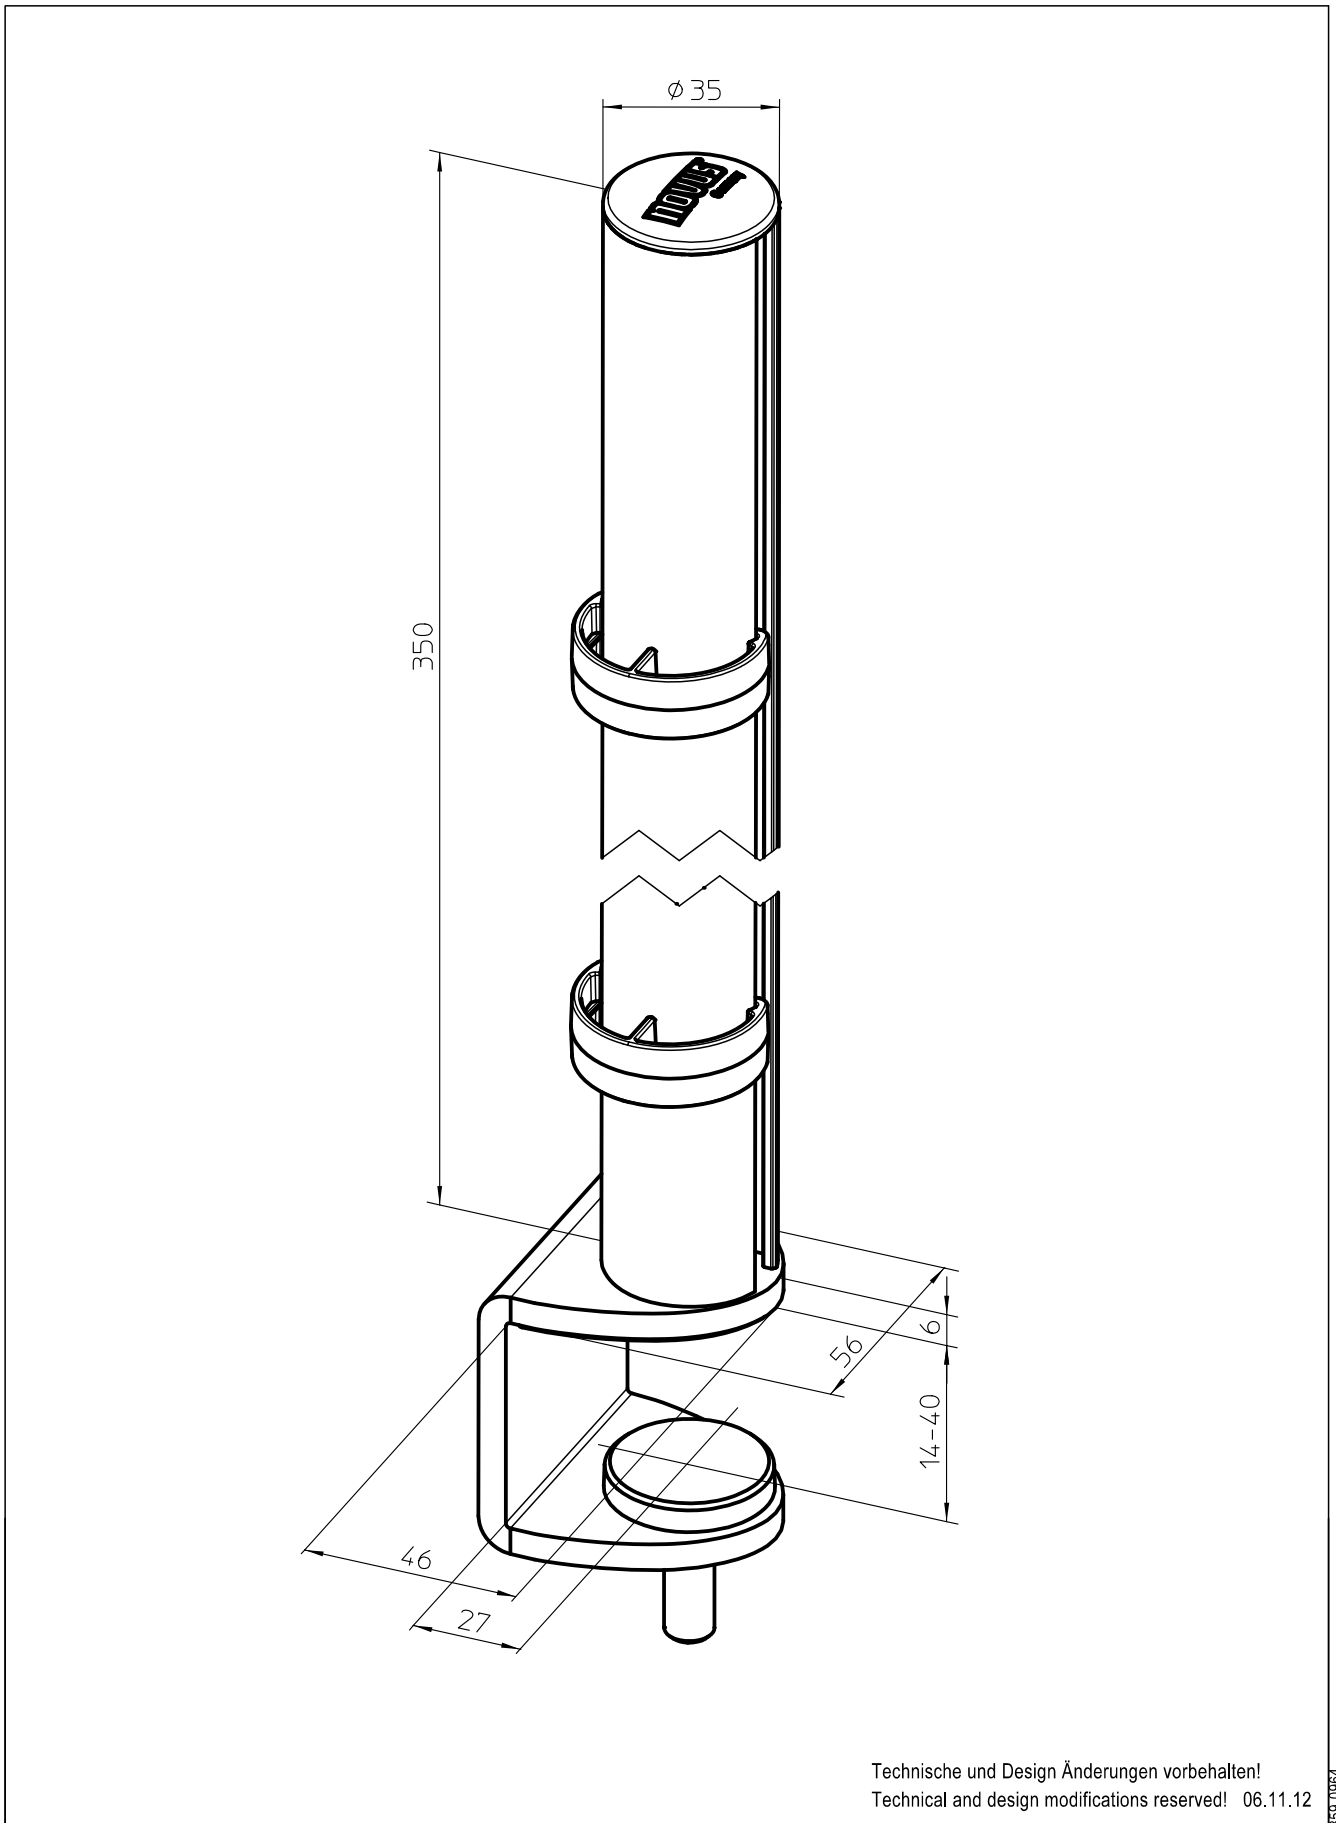

Datenblatt:
911+0019+000
MY base C

Technische und Design Änderungen vorbehalten!
Technical and design modifications reserved! 06.11.12