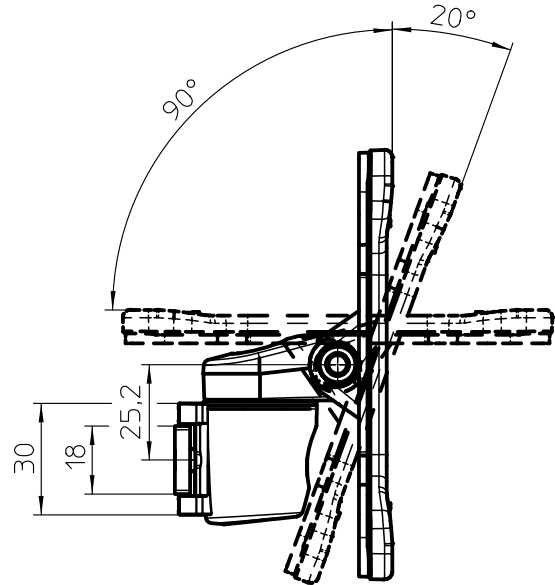

Datenblatt:
 911+3005+000
 MY tab

Technische und Design Änderungen vorbehalten!
 Technical and design modifications reserved! 30.10.12

Datenblatt:

DB 911+1009+000 fix

MY

novus

max. 6kg

75/100
STANDARD

Technische und Design Änderungen vorbehalten!
Technical and design modifications reserved! 31.01.13

859-0961

Datenblatt:
911+0019+000
MY base C

Technische und Design Änderungen vorbehalten!
Technical and design modifications reserved! 06.11.12