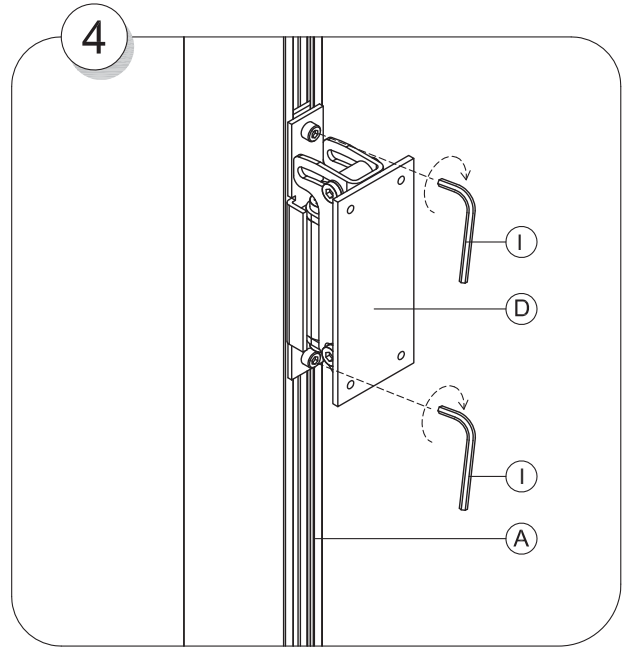

SMS FLATSCREEN FM ST

MANUAL

- GB – Instructions for Mounting
- DE – Montageinformation
- IT – Istruzioni per il montaggio
- ES – Instrucciones para el montaje
- FI – Asennusohjeet
- FR – Instructions de montage
- NL – Montagevoorschriften
- PL – Instrukcja montażu
- RUS – Инструкция по монтажу
- ARB – عربي - طريقة التركيب
- SE – Monteringsinstruktion
- GR – Πληροφορίες συναρμολόγησης

FS071003..071004
071005

Contents	
A	Aluminium Pillar (1x)
B	SMS Middle Unislide (1x)
C	Floor Stand (1x)
D	Swivel / Tilt Bracket (1x)
E	Plastic Cover (1x)
F	Screw M5x16 (4x)
G	Cables (Not included)
H	Plastic cover over cables
I	Allen Key (2x)