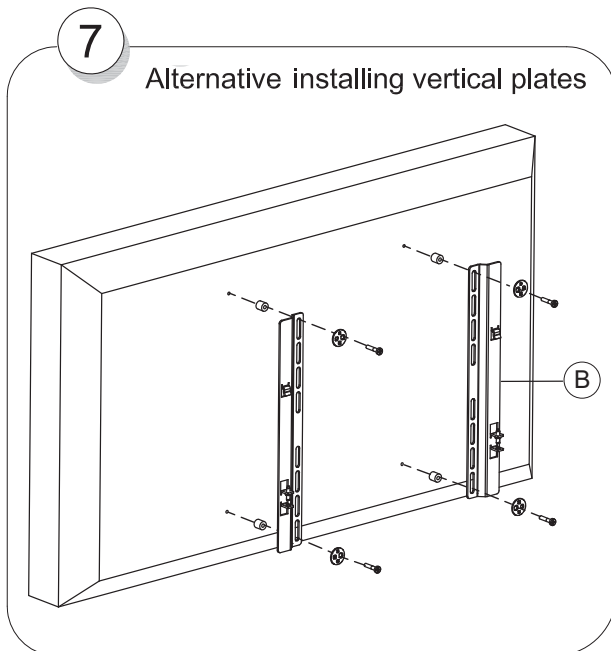

SMS FLATSCREEN FM ST

MANUAL

- GB – Instructions for Mounting
- DE – Montageinformation
- IT – Istruzioni per il montaggio
- ES – Instrucciones para el montaje
- FI – Asennusohjeet
- FR – Instructions de montage
- NL – Montagevoorschriften
- PL – Instrukcja montażu
- RUS – Инструкция по монтажу
- ARB – عربي - طريقة التركيب
- SE – Monteringsinstruktion
- GR – Πληροφορίες συναρμολόγησης

FS071003..071004
071005

Contents	
A	Aluminium Pillar (1x)
B	SMS Middle Unislide (1x)
C	Floor Stand (1x)
D	Swivel / Tilt Bracket (1x)
E	Plastic Cover (1x)
F	Screw M5x16 (4x)
G	Cables (Not included)
H	Plastic cover over cables
I	Allen Key (2x)