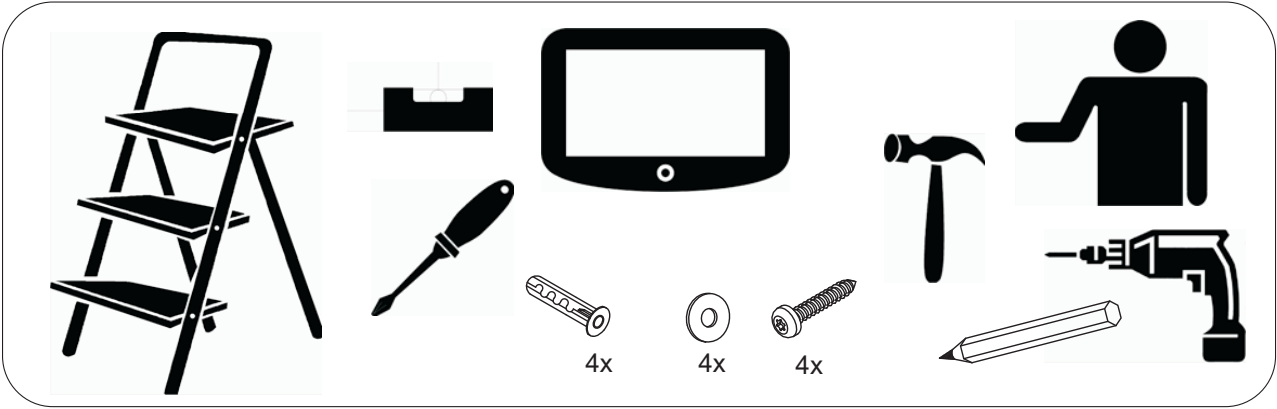

SMS FLATSCREEN FM ST

MANUAL

- GB – Instructions for Mounting
- DE – Montageinformation
- IT – Istruzioni per il montaggio
- ES – Instrucciones para el montaje
- FI – Asennusohjeet
- FR – Instructions de montage
- NL – Montagevoorschriften
- PL – Instrukcja montażu
- RUS – Инструкция по монтажу
- ARB – عربي - طريقة التركيب
- SE – Monteringsinstruktion
- GR – Πληροφορίες συναρμολόγησης

FS071003..071004
071005

Contents	
A	Aluminium Pillar (1x)
B	SMS Middle Unislide (1x)
C	Floor Stand (1x)
D	Swivel / Tilt Bracket (1x)
E	Plastic Cover (1x)
F	Screw M5x16 (4x)
G	Cables (Not included)
H	Plastic cover over cables
I	Allen Key (2x)