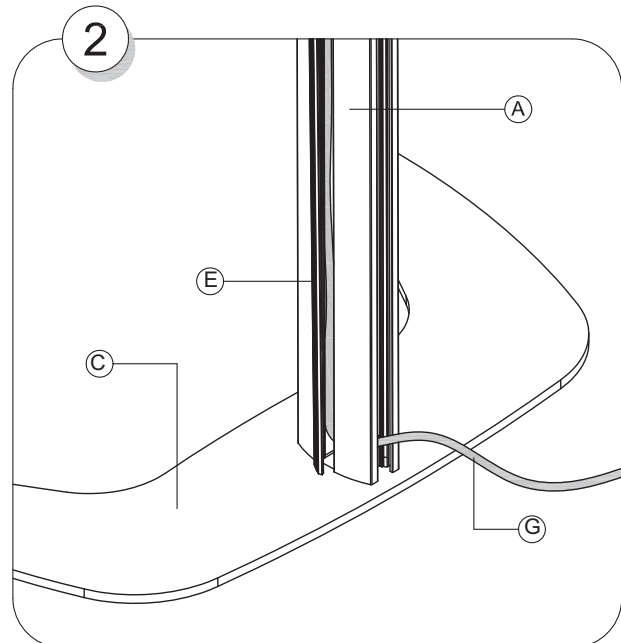

SMS FLATSCREEN FM ST

MANUAL

- GB – Instructions for Mounting
- DE – Montageinformation
- IT – Istruzioni per il montaggio
- ES – Instrucciones para el montaje
- FI – Asennusohjeet
- FR – Instructions de montage
- NL – Montagevoorschriften
- PL – Instrukcja montażu
- RUS – Инструкция по монтажу
- ARB – عربي - طريقة التركيب
- SE – Monteringsinstruktion
- GR – Πληροφορίες συναρμολόγησης

FS071003..071004
071005

Contents	
A	Aluminium Pillar (1x)
B	SMS Middle Unislide (1x)
C	Floor Stand (1x)
D	Swivel / Tilt Bracket (1x)
E	Plastic Cover (1x)
F	Screw M5x16 (4x)
G	Cables (Not included)
H	Plastic cover over cables
I	Allen Key (2x)