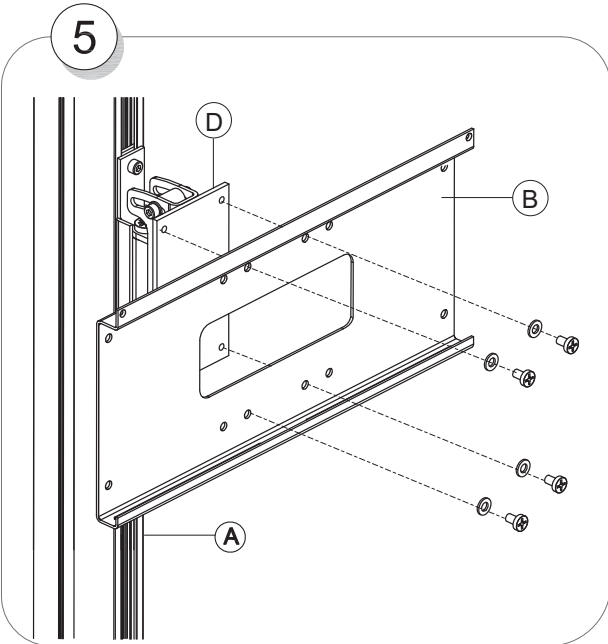

SMS FLATSCREEN FM ST

MANUAL

- GB – Instructions for Mounting
- DE – Montageinformation
- IT – Istruzioni per il montaggio
- ES – Instrucciones para el montaje
- FI – Asennusohjeet
- FR – Instructions de montage
- NL – Montagevoorschriften
- PL – Instrukcja montażu
- RUS – Инструкция по монтажу
- ARB – عربي - طريقة التركيب
- SE – Monteringsinstruktion
- GR – Πληροφορίες συναρμολόγησης

FS071003..071004
071005

Contents	
A	Aluminium Pillar (1x)
B	SMS Middle Unislide (1x)
C	Floor Stand (1x)
D	Swivel / Tilt Bracket (1x)
E	Plastic Cover (1x)
F	Screw M5x16 (4x)
G	Cables (Not included)
H	Plastic cover over cables
I	Allen Key (2x)