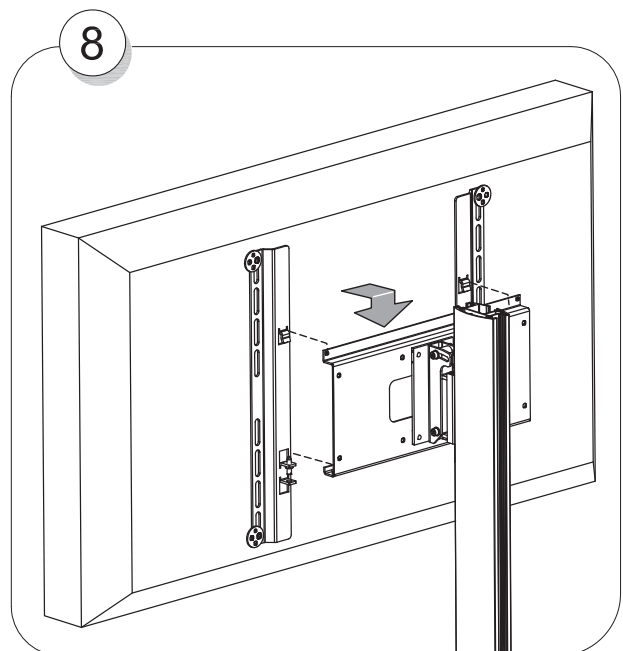

SMS FLATSCREEN FM ST

MANUAL

- GB – Instructions for Mounting
- DE – Montageinformation
- IT – Istruzioni per il montaggio
- ES – Instrucciones para el montaje
- FI – Asennusohjeet
- FR – Instructions de montage
- NL – Montagevoorschriften
- PL – Instrukcja montażu
- RUS – Инструкция по монтажу
- ARB – عربي - طريقة التركيب
- SE – Monteringsinstruktion
- GR – Πληροφορίες συναρμολόγησης

FS071003..071004
071005

Contents	
A	Aluminium Pillar (1x)
B	SMS Middle Unislide (1x)
C	Floor Stand (1x)
D	Swivel / Tilt Bracket (1x)
E	Plastic Cover (1x)
F	Screw M5x16 (4x)
G	Cables (Not included)
H	Plastic cover over cables
I	Allen Key (2x)