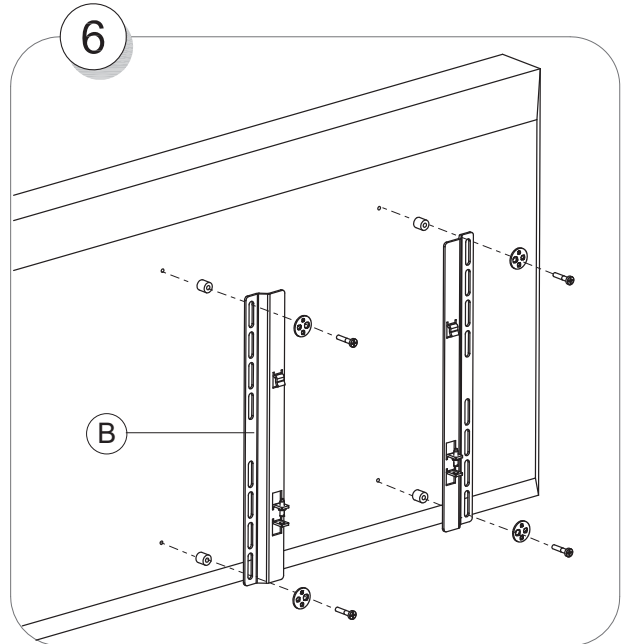

SMS FLATSCREEN FM ST

MANUAL

- GB – Instructions for Mounting
- DE – Montageinformation
- IT – Istruzioni per il montaggio
- ES – Instrucciones para el montaje
- FI – Asennusohjeet
- FR – Instructions de montage
- NL – Montagevoorschriften
- PL – Instrukcja montażu
- RUS – Инструкция по монтажу
- ARB – عربي - طريقة التركيب
- SE – Monteringsinstruktion
- GR – Πληροφορίες συναρμολόγησης

FS071003..071004
071005

Contents	
A	Aluminium Pillar (1x)
B	SMS Middle Unislide (1x)
C	Floor Stand (1x)
D	Swivel / Tilt Bracket (1x)
E	Plastic Cover (1x)
F	Screw M5x16 (4x)
G	Cables (Not included)
H	Plastic cover over cables
I	Allen Key (2x)