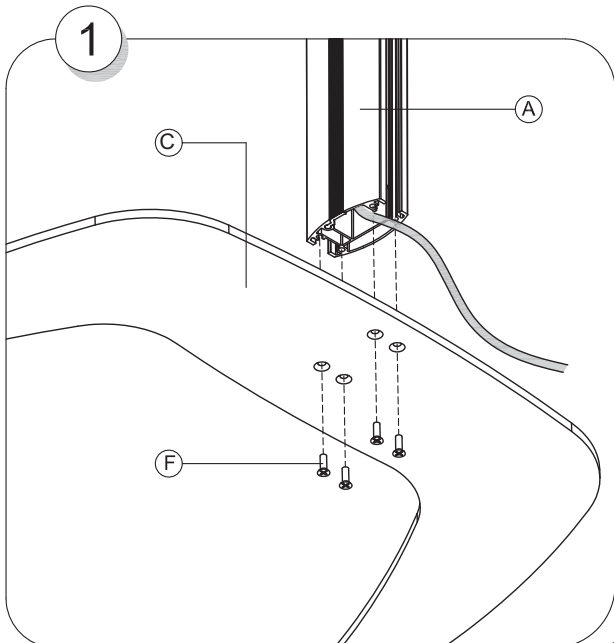

SMS FLATSCREEN FM ST

MANUAL

- GB – Instructions for Mounting
- DE – Montageinformation
- IT – Istruzioni per il montaggio
- ES – Instrucciones para el montaje
- FI – Asennusohjeet
- FR – Instructions de montage
- NL – Montagevoorschriften
- PL – Instrukcja montażu
- RUS – Инструкция по монтажу
- ARB – عربي - طريقة التركيب
- SE – Monteringsinstruktion
- GR – Πληροφορίες συναρμολόγησης

FS071003..071004
071005

Contents	
A	Aluminium Pillar (1x)
B	SMS Middle Unislide (1x)
C	Floor Stand (1x)
D	Swivel / Tilt Bracket (1x)
E	Plastic Cover (1x)
F	Screw M5x16 (4x)
G	Cables (Not included)
H	Plastic cover over cables
I	Allen Key (2x)