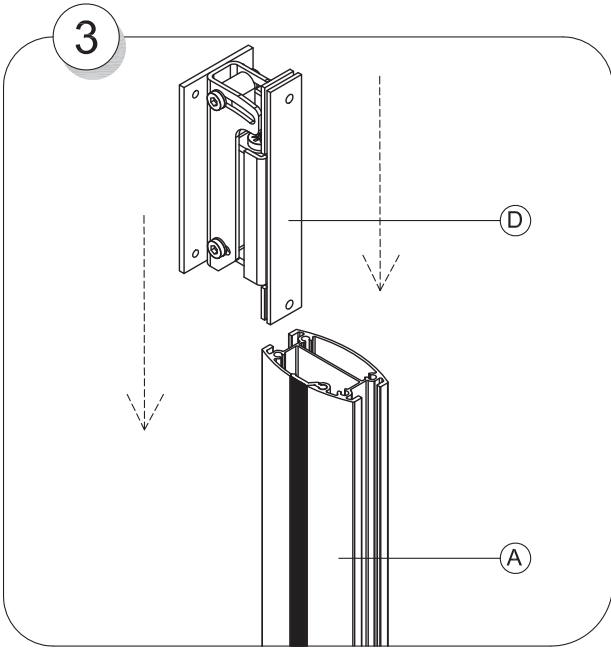

SMS FLATSCREEN FM ST

MANUAL

- GB – Instructions for Mounting
- DE – Montageinformation
- IT – Istruzioni per il montaggio
- ES – Instrucciones para el montaje
- FI – Asennusohjeet
- FR – Instructions de montage
- NL – Montagevoorschriften
- PL – Instrukcja montażu
- RUS – Инструкция по монтажу
- ARB – عربي - طريقة التركيب
- SE – Monteringsinstruktion
- GR – Πληροφορίες συναρμολόγησης

FS071003..071004
071005

Contents	
A	Aluminium Pillar (1x)
B	SMS Middle Unislide (1x)
C	Floor Stand (1x)
D	Swivel / Tilt Bracket (1x)
E	Plastic Cover (1x)
F	Screw M5x16 (4x)
G	Cables (Not included)
H	Plastic cover over cables
I	Allen Key (2x)