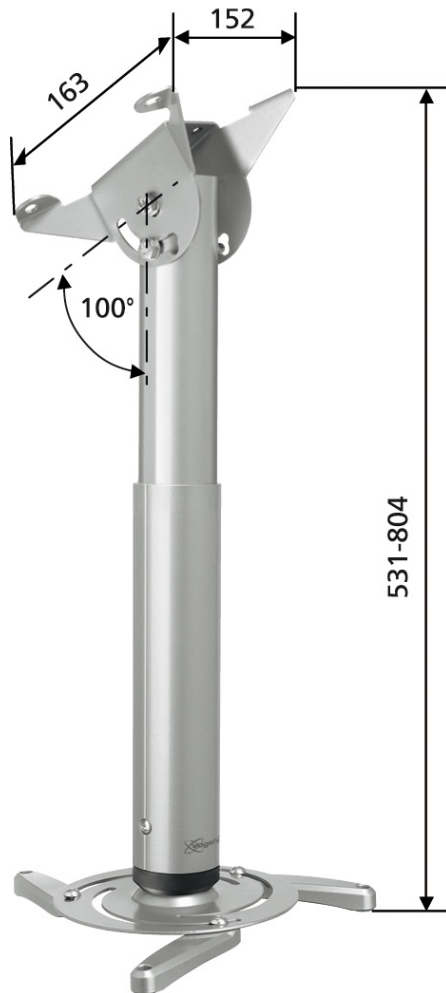

Vogel's

PPC 150 Projektor-Deckenset

Technische Zeichnung

[Alle Angaben in mm]