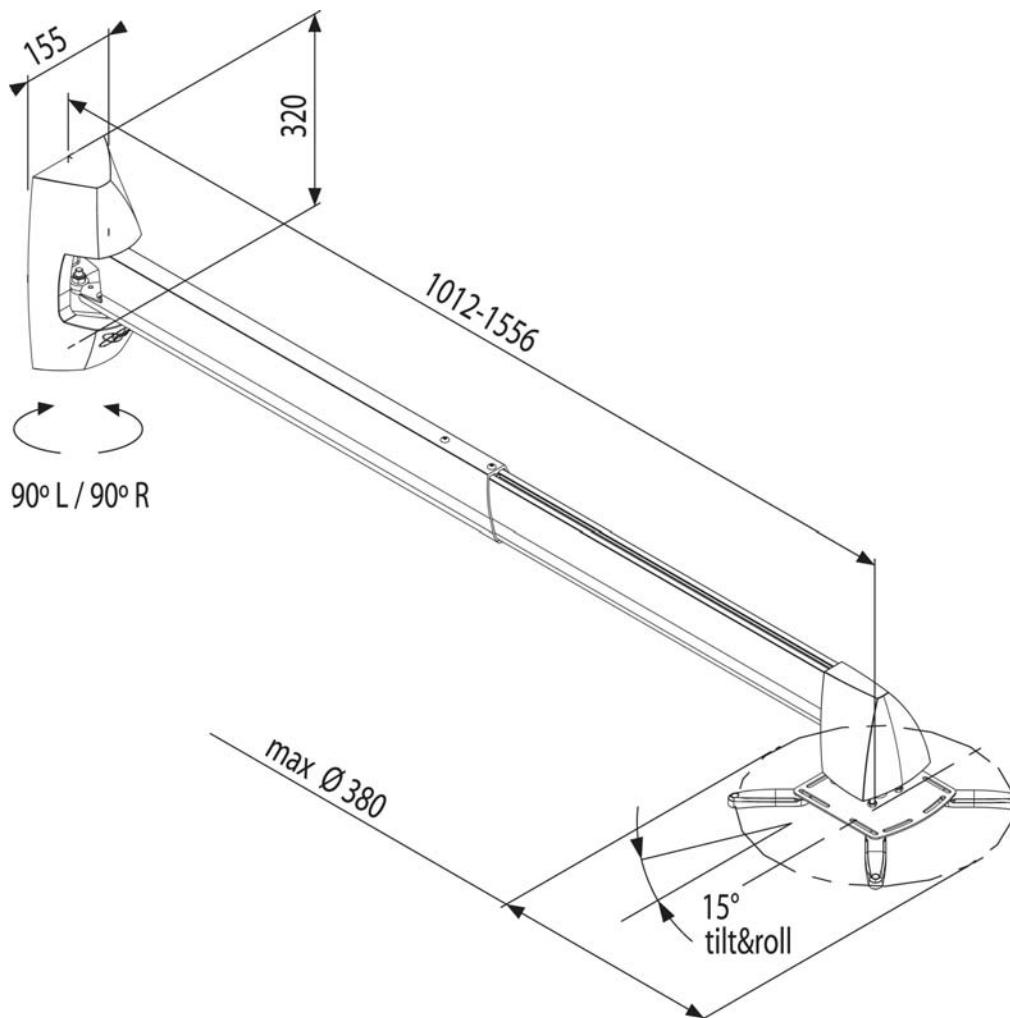

Vogel's

PPS 801 Halter für Shortthrow- Projektoren

Technische Zeichnung

[Alle Angaben in mm]