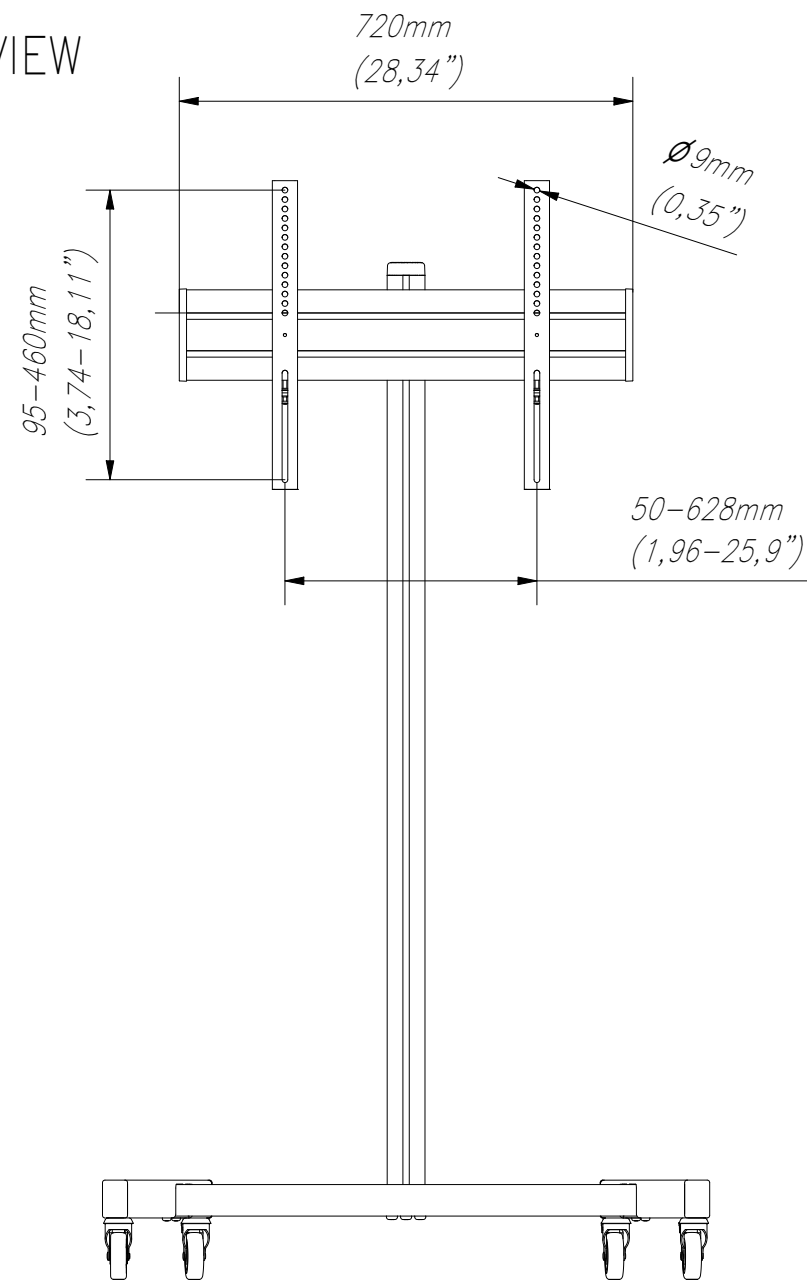

FRONT VIEW

SIDE VIEW

ISOMETRIC VIEW

TOP VIEW

WŁASNOŚĆ EDBAK Sp. z o.o. RYSUNEK NIE MOŻE BYĆ KOPIOWANY I UDOSTĘPNIANY OSOBOM TRZECIM BEZ UPRZEDNIEGO ZEZWOLENIA. WSZELKIE PRAWA ZASTRZEŻONE. PROPERTY OF EDBAK Sp. z o.o. (COPYRIGHT). THIS DRAWING MUST NOT BE REPRODUCED OR DISCLOSED TO THIRD PARTIES WITHOUT THE PRIOR CONSENT OF EDBAK Sp. z o.o. ALL RIGHT RESERVED.

Sheet: A3

Scale: 1 : 12

edbak
PL 23-107 Strzyżewice
Piotrowice 186 / Poland

Index No:

TRE100

Project No:

1034