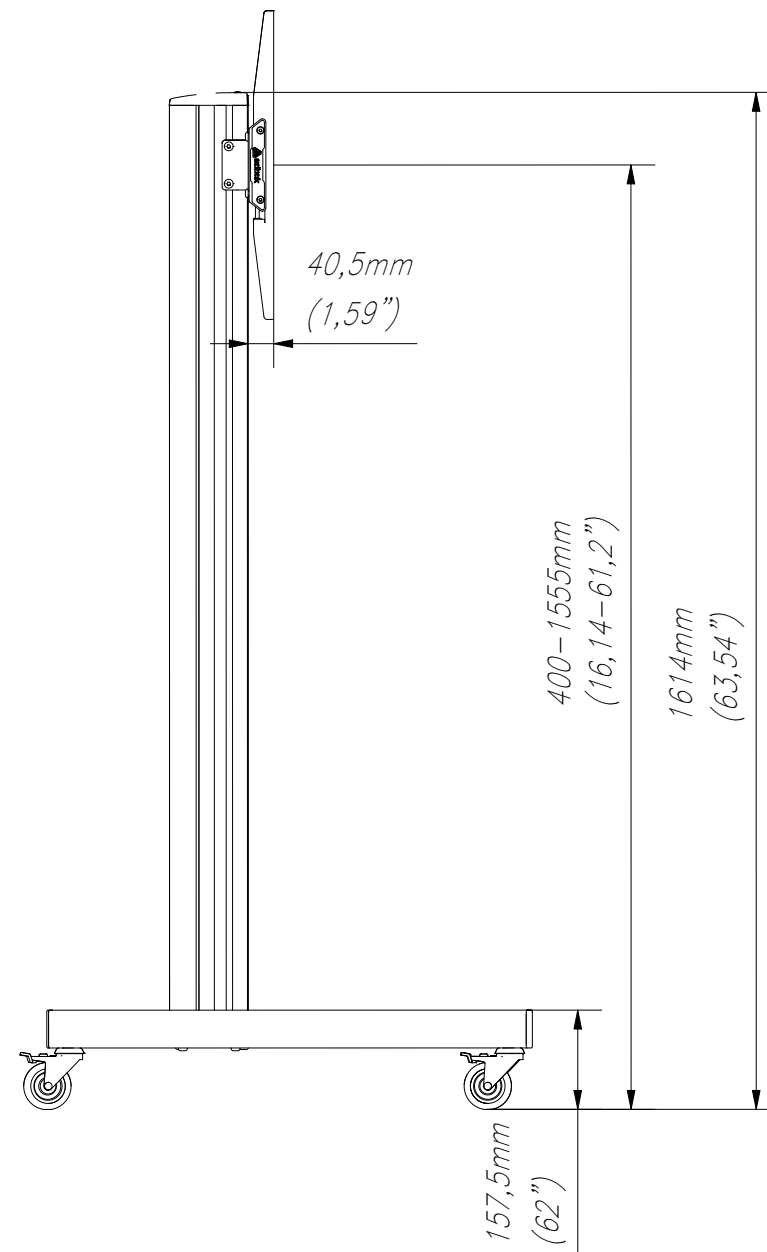

FRONT VIEW

SIDE VIEW

ISOMETRIC VIEW

TOP VIEW

WŁASNOŚĆ EDBAK Sp. z o.o. RYSUNEK NIE MOŻE BYĆ KOPIOWANY I UDOSTĘPNIANY OSOBOM TRZECIM BEZ UPRZEDNIEGO ZEZWOLENIA. WSZELKIE PRAWA ZASTRZEŻONE. PROPERTY OF EDBAK Sp. z o.o. (COPYRIGHT). THIS DRAWING MUST NOT BE REPRODUCED OR DISCLOSED TO THIRD PARTIES WITHOUT THE PRIOR CONSENT OF EDBAK Sp. z o.o. ALL RIGHT RESERVED.

Sheet: A3

Scale: 1 : 12

edbak
PL 23-107 Strzyżewice
Piotrowice 186 / Poland

Index No:

TRE100

Project No:

1034