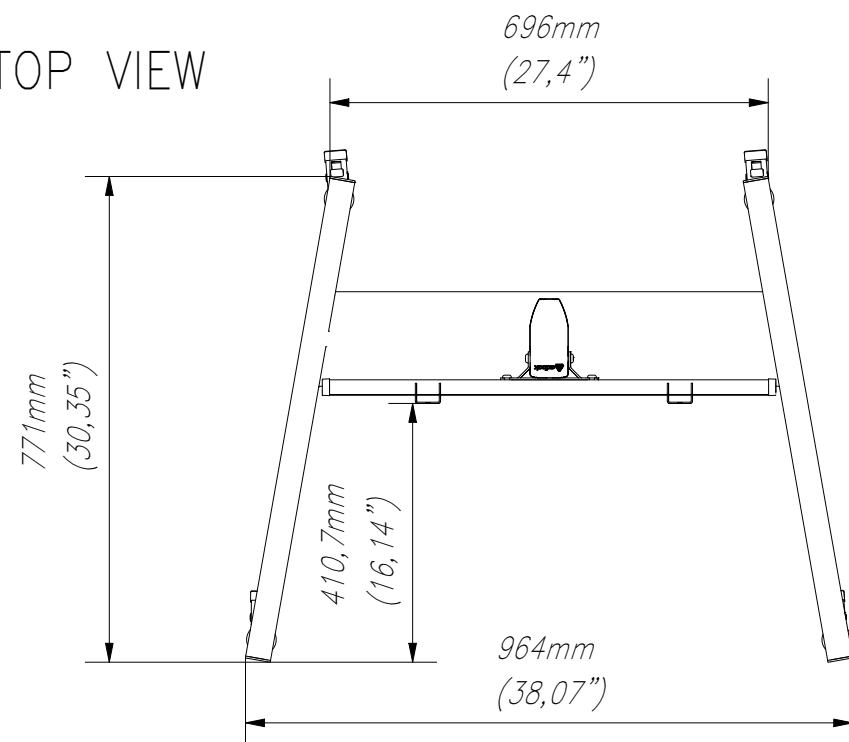

WŁASNOŚĆ EDBAK Sp. z o.o. RYSUNEK NIE MOŻE BYĆ KOPIOWANY I UDOSTĘPNIANY OSOBOM TRZECIM BEZ UPRZEDNIEGO ZEZWOLENIA. WSZELKIE PRAWA ZASTRZEŻONE. PROPERTY OF EDBAK Sp. z o.o. (COPYRIGHT). THIS DRAWING MUST NOT BE REPRODUCED OR DISCLOSED TO THIRD PARTIES WITHOUT THE PRIOR CONSENT OF EDBAK Sp. z o.o. ALL RIGHT RESERVED.

Sheet: A3

Scale: 1 : 12

edbak
PL 23-107 Strzyżewice
Piotrowice 186 / Poland

Index No:

TRE100

Project No:

1034